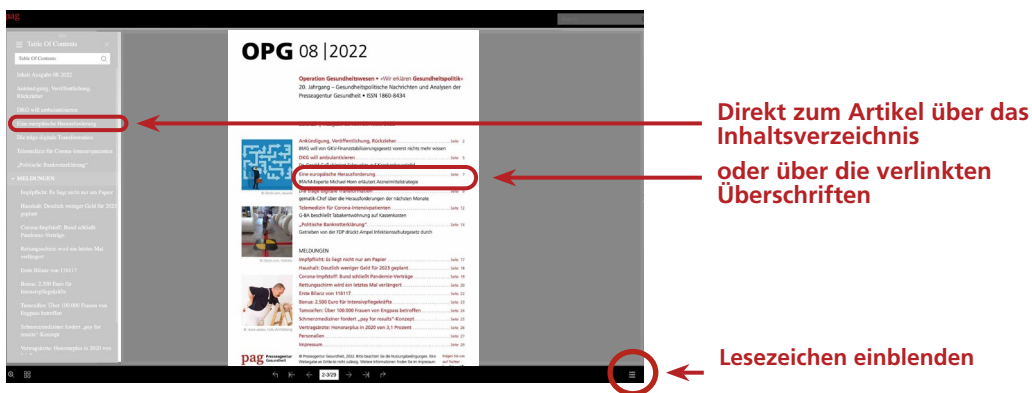

Der OPG Blätternmodus öffnet sich, wenn Sie eine konkrete Ausgabe anklicken.

**1. Blättern**

Zum Blättern können Sie die Schaltflächen an den Seitenrändern oder die Pfeiltasten unten rechts in der Menü-leiste benutzen. Die doppelten Pfeiltasten blättern zum Anfang oder zum Ende der Ausgabe. Auf Tablets und Smartphones können Sie durch Wischen umblättern.

**2. Vergrößern**

Bei Bedarf können Sie den Text vergrößern. Drücken Sie auf die Lupe mit Pluszeichen in der unteren Menüleiste. Nun können Sie mit Hilfe der Zoomleiste rein- und rauszoomen oder vor und zurück blättern. Über einen Klick auf das Kreuz in der Zoomleiste verlassen Sie die vergrößerte Ansicht.

## 3. Selektives Lesen

Sie haben nur wenig Zeit? Dann navigieren Sie doch direkt zu einem konkreten Artikel, statt durch den ganzen OPG zu blättern. Dabei helfen Ihnen das Inhaltsverzeichnis und die *Lesezeichen*. Das Inhaltsverzeichnis ist wie in der PDF-Version anklickbar. Zum Anzeigen der Lesezeichen in der Online-Version klicken Sie auf das Symbol mit Eselsohr in der Menüleiste unten links. In der linken Spalte tauchen nun die anklickbaren Lesezeichen sämtlicher OPG-Beiträge auf.