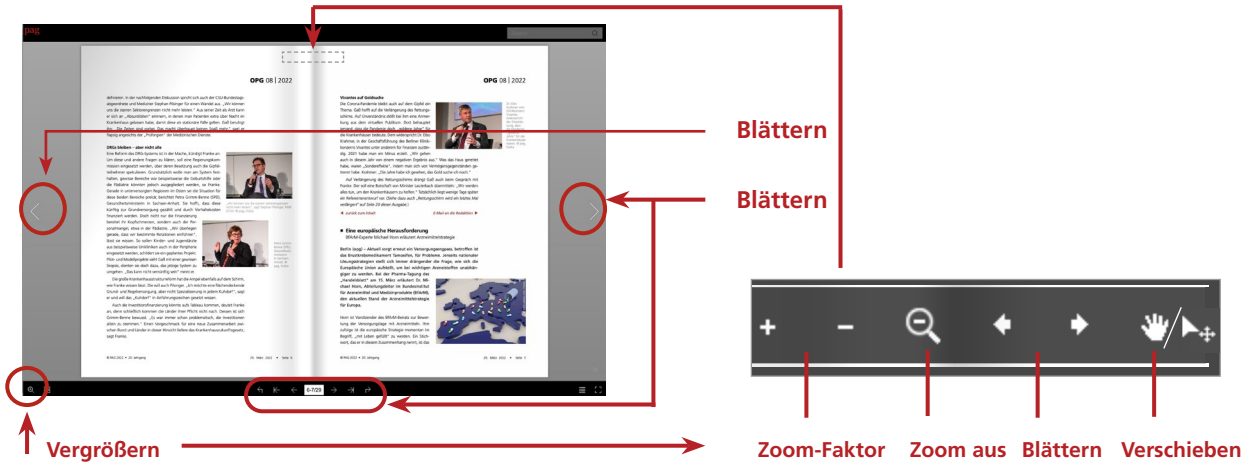

■ **OPG-Online**

**III. Die Blättern- und Suchfunktion**

Mit unserem Web-Portal bieten wir allen OPG Lesern die Möglichkeit, den OPG auch online zu lesen. Mit Hilfe des lesefreundlichen Blätternmodus können Sie den OPG sowohl am PC als auch unterwegs auf Ihren mobilen Geräten bequem durchblättern.

Der OPG Blätternmodus öffnet sich, wenn Sie eine konkrete Ausgabe anklicken.

**1. Blättern**

Zum Blättern können Sie die Schaltflächen an den Seitenrändern oder die Pfeiltasten unten rechts in der Menü-leiste benutzen. Die doppelten Pfeiltasten blättern zum Anfang oder zum Ende der Ausgabe. Auf Tablets und Smartphones können Sie durch Wischen umblättern.

**2. Vergrößern**

Bei Bedarf können Sie den Text vergrößern. Drücken Sie auf die Lupe mit Pluszeichen in der unteren Menüleiste. Nun können Sie mit Hilfe der Zoomleiste rein- und rauszoomen oder vor und zurück blättern. Über einen Klick auf das Kreuz in der Zoomleiste verlassen Sie die vergrößerte Ansicht.